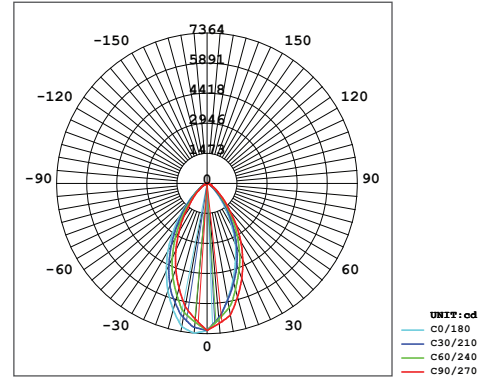

Işık Eğrisi

Renk Sıcaklık Tablosu

Opsiyonel Özellikler

Renk Sıcaklığı	: 3000K / 4000K / 5700K
Dali Uyumluluğu	: Var
Sensör	: Var