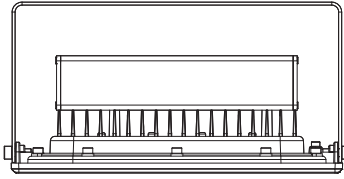

VESTA

250W Yüksek Tavan Armatürü

Ürün Kodu

: VL511250-YT

Standart Model

Ürün ölçüleri (mm)

	a	b	h
Standart	335	350	173

Ağırlık (kg)

250W	4,10

Ürün Parça Listesi

1) Gövde
2) Çerçeve
3) Cam
4) Conta
5) LED Kart
6) Kulp
7) Driver Kutusu
8) Rakor

• YAVUZ, önceden bildirmeksizin gerekli gördüğü değişiklikleri yapma hakkını saklı tutar.