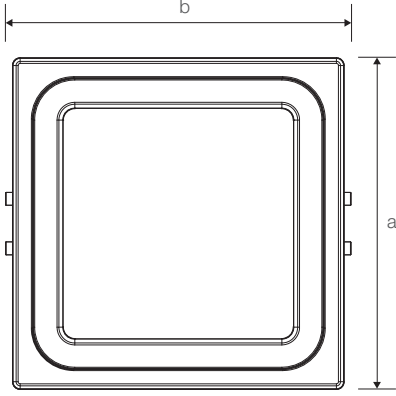

### Ürün ölçüleri (mm)

	a	b	h
Standart	335	350	173