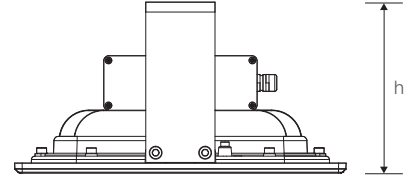

VESTA

250W Yüksek Tavan Armatürü

Ürün Kodu

: VL511250-YT

Standart Model

Ürün ölçüleri (mm)

	a	b	h
Standart	335	350	173

Ağırlık (kg)

250W	4,10

Ürün Parça Listesi

1) Gövde
2) Çerçeve
3) Cam
4) Conta
5) LED Kart
6) Kulp
7) Driver Kutusu
8) Rakor

• YAVUZ, önceden bildirmeksizin gerekli gördüğü değişiklikleri yapma hakkını saklı tutar.