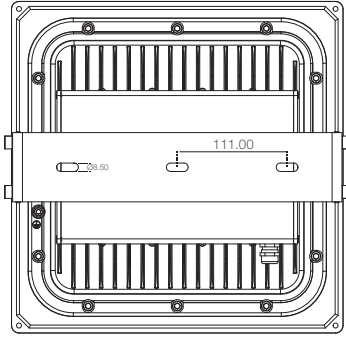

VESTA

250W Yüksek Tavan Armatürü

Ürün Kodu

: VL511250-YT

Standart Model

Ürün ölçüleri (mm)

	a	b	h
Standart	335	350	173

Ağırlık (kg)

250W	4,10

Ürün Parça Listesi

1) Gövde
2) Çerçeve
3) Cam
4) Conta
5) LED Kart
6) Kulp
7) Driver Kutusu
8) Rakor

• YAVUZ, önceden bildirmeksizin gerekli gördüğü değişiklikleri yapma hakkını saklı tutar.