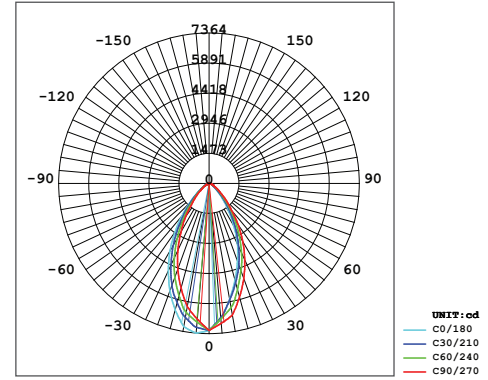

Işık Eğrisi

Renk Sıcaklık Tablosu

Opsiyonel Özellikler

Renk Sıcaklığı	: 3000K / 4000K / 5700K
Dali Uyumluluğu	: Var
Sensör	: Var