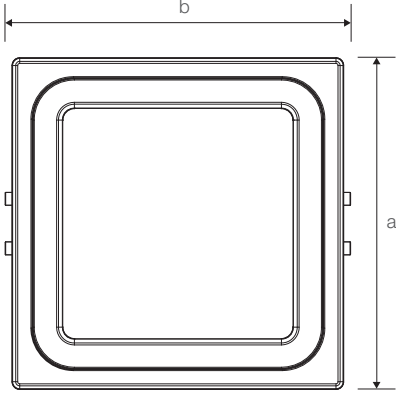

### Ürün ölçüleri (mm)

	a	b	h
Standart	335	350	173