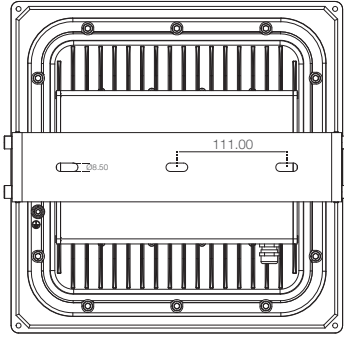

VESTA

100W Yüksek Tavan Armatürü

Ürün Kodu

: VL511100-YT

Standart Model

Ürün ölçüleri (mm)

	a	b	h
Standart	335	350	173

Ağırlık (kg)

100W	4,00

Ürün Parça Listesi

1) Gövde
2) Çerçeve
3) Cam
4) Conta
5) LED Kart
6) Kulp
7) Driver Kutusu
8) Rakor

• YAVUZ, önceden bildirmeksizin gerekli gördüğü değişiklikleri yapma hakkını saklı tutar.