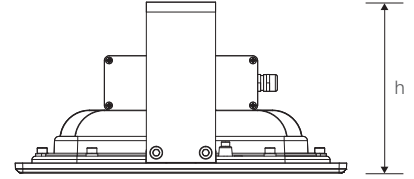

VESTA

100W Yüksek Tavan Armatürü

Ürün Kodu

: VL511100-YT

Standart Model

Ürün ölçüleri (mm)

	a	b	h
Standart	335	350	173

Ağırlık (kg)

100W	4,00

Ürün Parça Listesi

1) Gövde
2) Çerçeve
3) Cam
4) Conta
5) LED Kart
6) Kulp
7) Driver Kutusu
8) Rakor

• YAVUZ, önceden bildirmeksizin gerekli gördüğü değişiklikleri yapma hakkını saklı tutar.