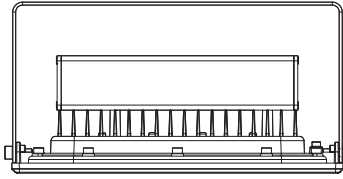

VESTA

100W Yüksek Tavan Armatürü

Ürün Kodu

: VL511100-YT

Standart Model

Ürün ölçüleri (mm)

	a	b	h
Standart	335	350	173

Ağırlık (kg)

100W	4,00

Ürün Parça Listesi

1) Gövde
2) Çerçeve
3) Cam
4) Conta
5) LED Kart
6) Kulp
7) Driver Kutusu
8) Rakor

• YAVUZ, önceden bildirmeksizin gerekli gördüğü değişiklikleri yapma hakkını saklı tutar.