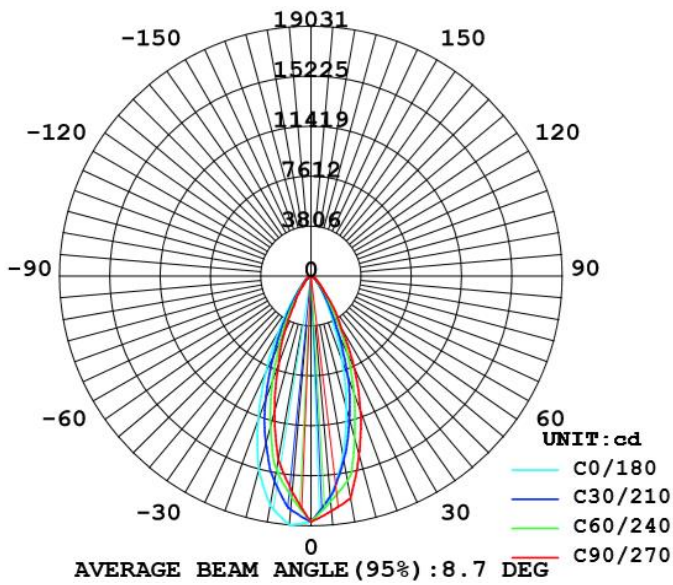

Işık Şiddet Dağılım Eğrisi