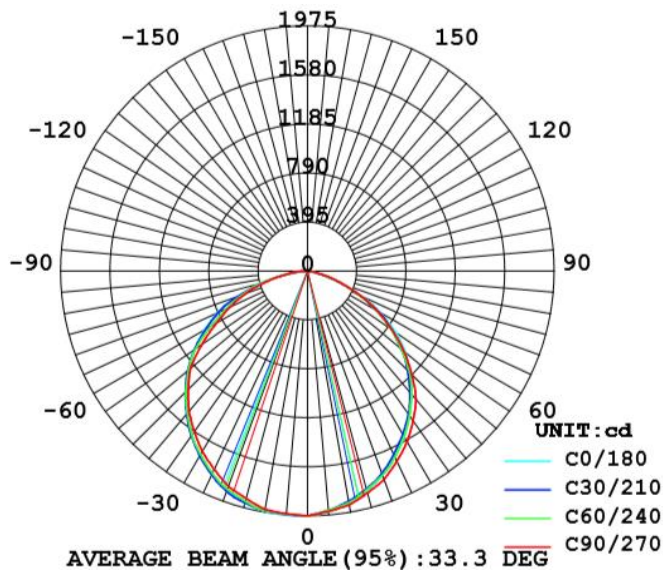

Işık Şiddet Dağılım Eğrisi