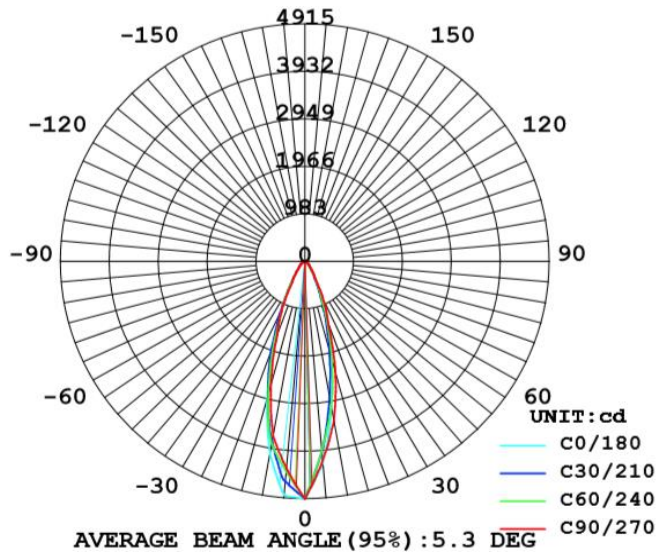

Işık Akısı: 1.941

Renk Sıcaklığı: 4000K – 6500K

Ağırlık(kg): 2,25kg

Teknik Özellikler

Güç: 30W

Çalışma Gerilimi:220V-240V

Çalışma Frekansı: 50-60 Hz

Koruma Sınıfı: IP65

Garanti: 2 yıl

Optik: Geniş açılı optik lens

Ölçüler: Ø280x90

Işık Şiddet Dağılım Eğrisi

Teknik Çizim