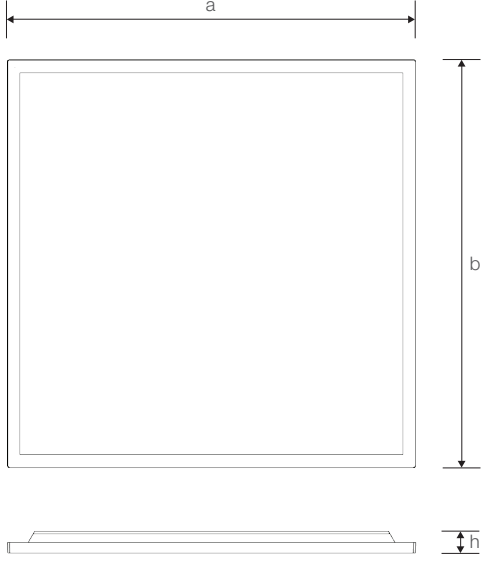

## Ürün ölçüleri (mm)

	a	b	h
Standart	600	600	30