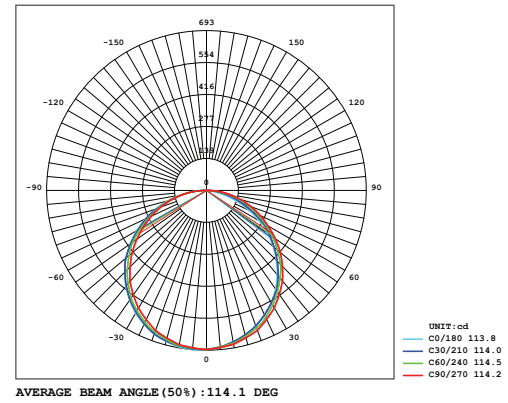

Işık Eğrisi

Renk Sıcaklık Tablosu

Opsiyonel Özellikler

Renk Sıcaklığı	: 3000K / 4000K / 6500K
DALI Uyumluluğu	: Var
Koridor Fonksiyonu	: Var
Sensör	: Var
Difüzör	: PMMA
Tavan Tipi	: Alçıpan Yayılı / Clip-in / Taşyünü