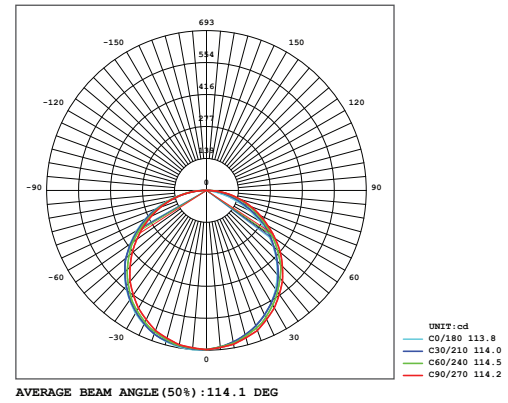

Işık Eğrisi

Renk Sıcaklık Tablosu

Opsiyonel Özellikler

Renk Sıcaklığı	: 3000K / 4000K / 6500K
DALI Uyumluluğu	: Var
Koridor Fonksiyonu	: Var
Sensör	: Var
Difüzör	: PMMA
Tavan Tipi	: Alçıpan Yayılı / Clip-in / Taşyünü