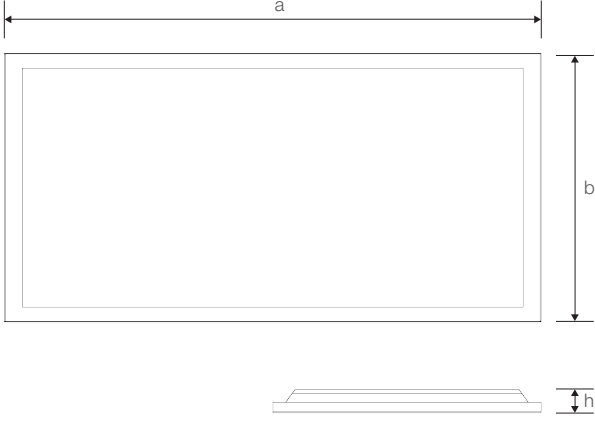

REPLAY

34W Sıva Altı Backlight LED Aydınlatma Armatürü

Ürün Kodu

: VL468034

Standart Model

Ürün ölçüleri (mm)

	a	b	h
Standart	1200	300	30

Ağırlık (kg)