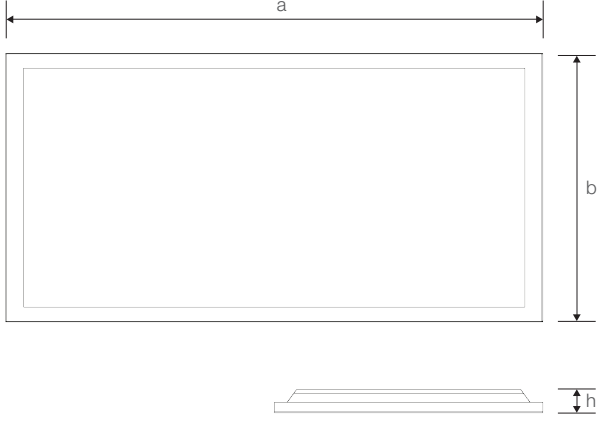

REPLAY

18W Sıva Altı Backlight LED Aydınlatma Armatürü

Ürün Kodu

: VL468018

Standart Model

Ürün ölçüleri (mm)

	a	b	h
Standart	600	300	30

Ağırlık (kg)