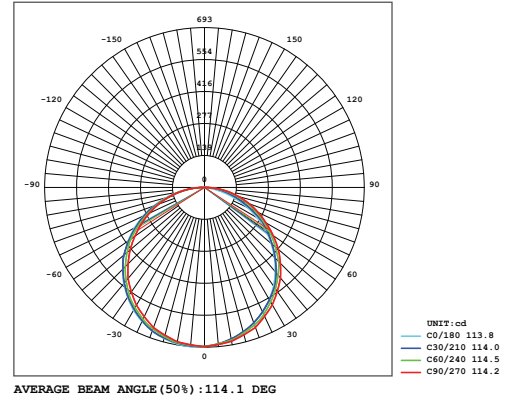

Işık Eğrisi

Renk Sıcaklık Tablosu

Opsiyonel Özellikler

Renk Sıcaklığı	: 3000K / 4000K / 6500K
DALI Uyumluluğu	: Var
Koridor Fonksiyonu	: Var
Sensör	: Var
Difüzör	: PMMA
Tavan Tipi	: Alçıpan Yayılı / Clip-in / Taşyünü