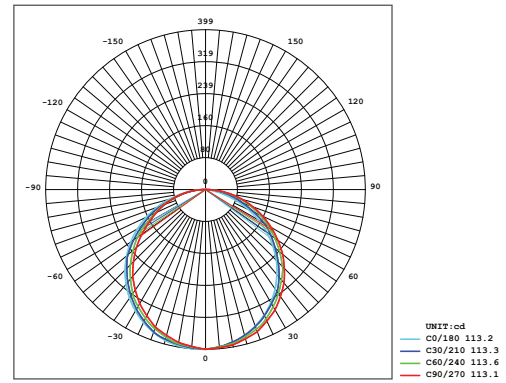

Optik ve Elektriksel Özellikler

Tüketim Gücü	: 12 W
Armatür Lümeni	: 1212 lm
Armatür Verimliliği	: 101.0 lm/W
Giriş Gerilimi	: 220-240 V
Giriş Frekans	: 50-60 Hz
Güç Faktörü	: > 0.95
Max. Gerilim Dayanımı (surge)	: 2 kV
Sürüş Akımı	: 700 mA
Renk Sıcaklığı (CCT)	: 6500K
Renksek Geriverim İndeksi (CRI)	: > 80

Diğer Özellikler

Çalışma Sıcaklık Aralığı	: -20°C / +45°C
Darbe Dayanım Sınıfı (IK)	: IK05
Led Ömrü	: 100.000 Saat

Işık Eğrisi

Renk Sıcaklık Tablosu

Opsiyonel Özellikler

Renk Sıcaklığı	: 3000K / 4000K / 6500K
DALI Uyumluluğu	: Var
Koridor Fonksiyonu	: Var
Sensör	: Var
Difüzör	: PMMA
Tavan Tipi	: Alçıpan Yayılı / Clip-in / Taşyünü