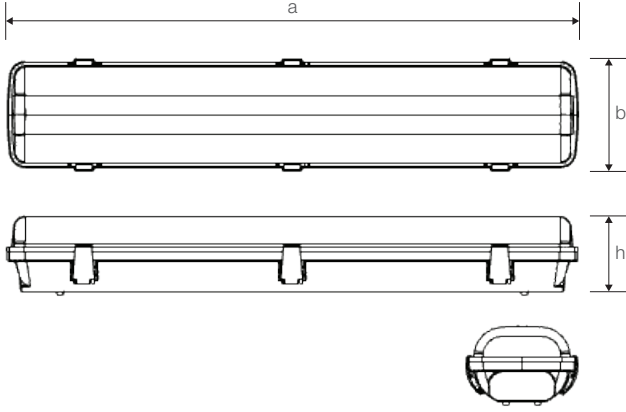

## Ürün ölçüleri (mm)

	a	b	h
Standart	1550	120	85