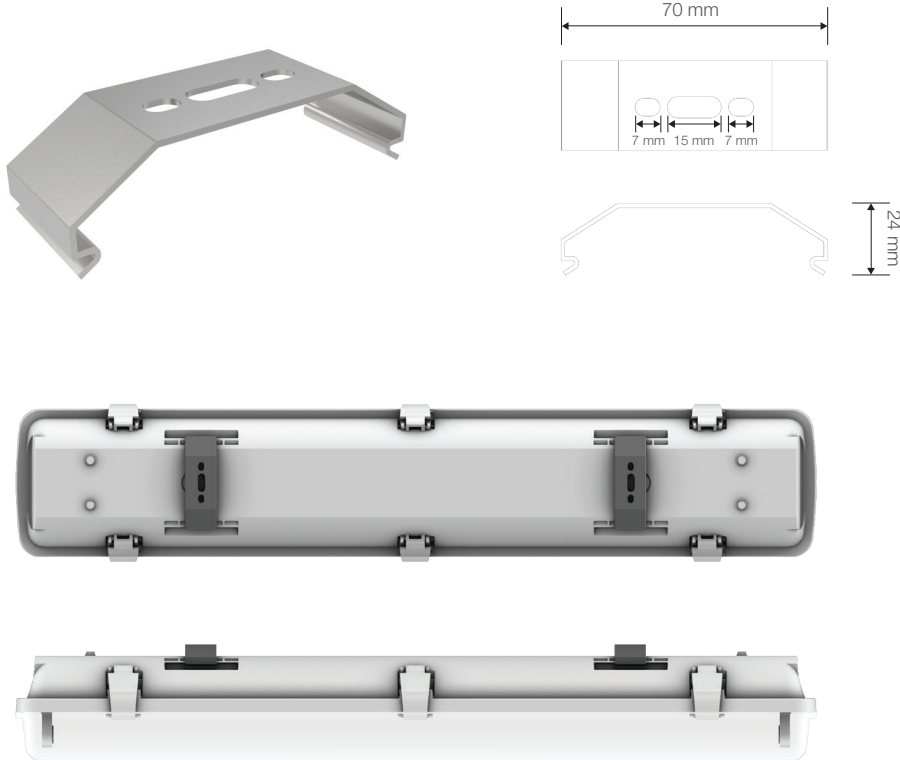

Askı Takım Özellikleri

- YAVUZ, önceden bildirmeksizin gerekli gördüğü değişiklikleri yapma hakkını saklı tutar.