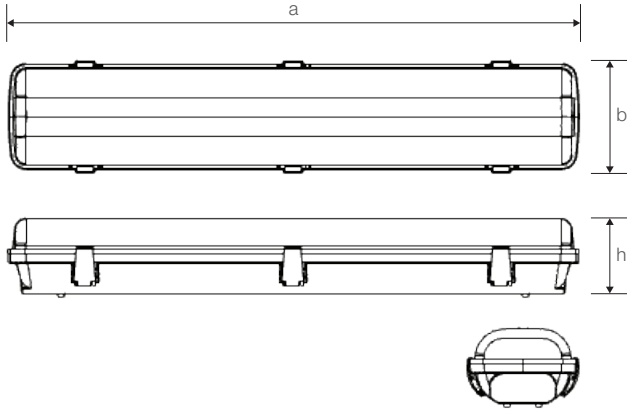

## Ürün ölçüleri (mm)

	a	b	h
Standart	675	120	85