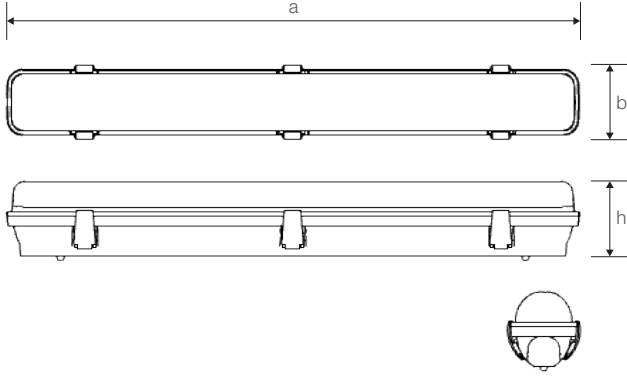

Opsiyonel Özellikler

Koruma Sınıfı	: Sınıf 2
---------------	-----------

KAMELYA

T8 Floresan Etanj Aydınlatma Armatürü

Ürün Kodu

: VL361136

Standart Model

Ürün ölçüleri (mm)

	a	b	h
Standart	1550	80	85

Ağırlık (kg)

Standart	2,30
----------	------

Askı Takım Özellikleri

- YAVUZ, önceden bildirmeksizin gerekli gördüğü değişiklikleri yapma hakkını saklı tutar.