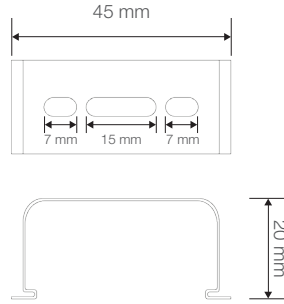

	a	b	h
Standart	1550	80	85

Ağırlık (kg)

Standart	2,30
----------	------

Askı Takım Özellikleri

- YAVUZ, önceden bildirmeksizin gerekli gördüğü değişiklikleri yapma hakkını saklı tutar.